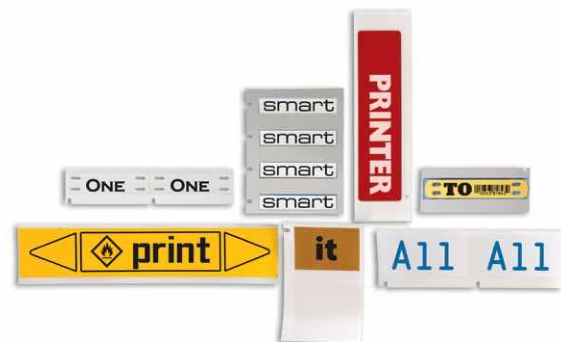

Bekijk onze instructievideo's en ontdek hoe eenvoudig labelen kan zijn:
www.bradyeurope.com/BMP71